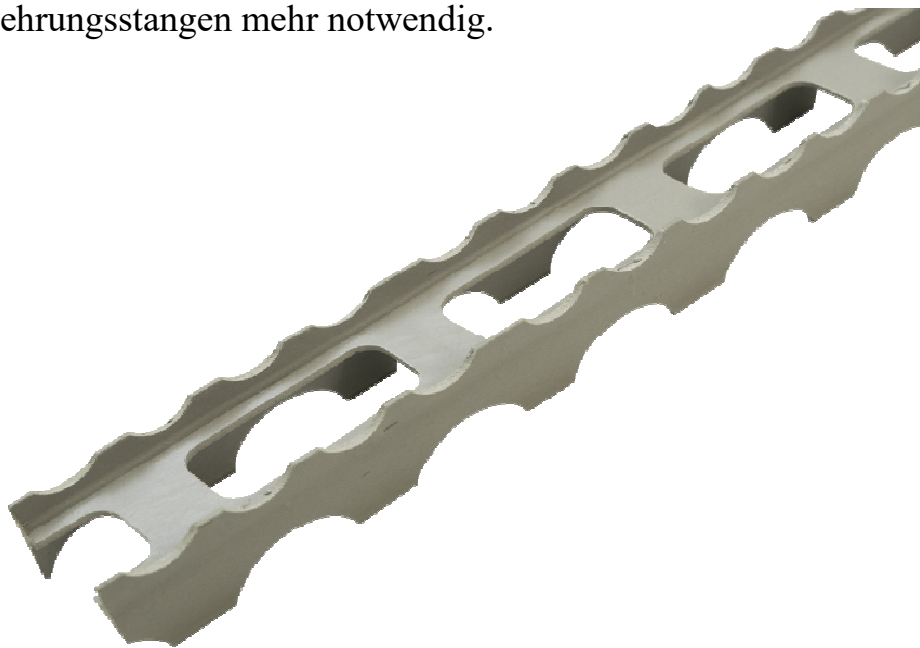

# Drunterleisten mit seitlicher Aussparung und Raster

Sonderausführung der bewährten Drunterleisten mit seitlicher Aussparung mit oben liegenden Noppen zur Fixierung von Einzelstangen.

Dadurch ist kein zeitaufwendiges Fixieren der einzelnen Bewehrungsstangen mehr notwendig.

l= 2,00 m

Artikel Nr.	Abmessung		Verpackung	
	Höhe	Breite	Bund	Palette
L12020	20 mm	39 mm	80 m	3.360 m
L12025	25 mm	39 mm	80 m	2.880 m
L12030	30 mm	39 mm	80 m	2.400 m