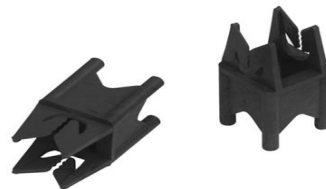

Drafi

Preiswerter, betongrauer Klemmabstandhalter

für waagrechte Bewehrungen für verschiedene Eisendurchmesser. Durch geringe Auflagefläche auch für Sichtbeton geeignet.

Artikel Nr.	Abmessung		Verpackung Sack
	Betondeckung	Klemmbereich	
D46015	15 mm	5-14 mm	5.000 Stück
D46020	20 mm	5-14 mm	2.500 Stück
D46025	25 mm	5-14 mm	2.500 Stück
D46030	30 mm	5-14 mm	2.000 Stück
D46035	35 mm	5-14 mm	1.000 Stück
D46040	40 mm	5-14 mm	1.000 Stück
D46050	50 mm	5-14 mm	1.000 Stück

Dranfix

Betongrauer Klemmabstandhalter für waagrechte Bewehrungen für verschiedene Eisendurchmesser. Auch am Kreuzungspunkt von Bewehrungsseisen verwendbar.

Artikel Nr.	Abmessung		Verpackung	
	Betondeckung	Klemmbereich	Beutel	Sack
D47015	15 mm	6-12 mm	1.000 Stück	7.000 Stück
D47020	20 mm	6-12 mm	500 Stück	2.500 Stück
D47025	25 mm	6-12 mm	500 Stück	2.500 Stück
D47030	30 mm	6-16 mm	500 Stück	2.000 Stück
D47035	35 mm	6-16 mm	250 Stück	1.500 Stück
D47040	40 mm	6-16 mm	250 Stück	1.500 Stück
D47050	50 mm	6-16 mm	125 Stück	1.000 Stück

Draufstecker

Draufstecker für Bewehrungsstäbe zum Schutz der Schalung und zur Sicherung der Bewehrung bei vorwiegend waagrechttem Einsatz. Weitere Abmessungen auf Anfrage

Artikel Nr.	Abmessung Ø / Deckung	Verpackung Sack/Karton
D10610	4-7 / 20 mm	1.000 Stück
D10625	4-7 / 25 mm	1.000 Stück
D10630	4-7 / 30 mm	1.000 Stück
D10600	8-12 / 20 mm	1.000 Stück
D10629	8-12 / 25 mm	1.000 Stück
D10631	8-12 / 30 mm	1.000 Stück