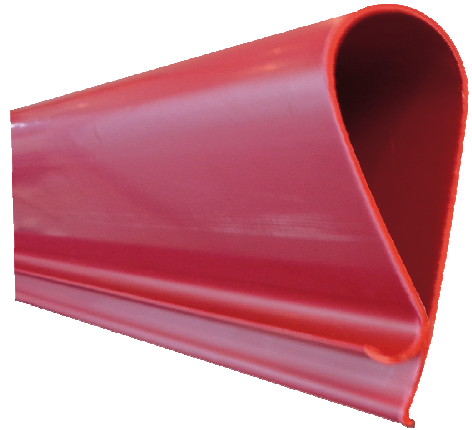

Schutzprofil Nevosafe / Nevosafe Plus

Nevosafe Schutzprofil ohne Stahleinlage

- kein Fallschutz gewährleistet
- mehrfach wiederverwendbar
- in horizontaler oder vertikaler Lage einsetzbar
- witterungsbeständiger, schlagfester Kunststoff
- sitzt fest und stabil auf jeder Anschlussbewehrung
- durch die Signalfarbe gelb, orange oder rot erhöht sich die Sichtbarkeit der Gefahrenstelle

Nevosafe-Plus Schutzprofil mit Stahleinlage

- durchstichsicher
- mehrfach wiederverwendbar
- in horizontaler oder vertikaler Lage einsetzbar
- witterungsbeständiger, schlagfester Kunststoff
- sitzt fest und stabil auf jeder Anschlussbewehrung
- schützt sicher und zuverlässig bei Sturz aus 3,00 m Höhe mit 100,0 kg
- durch die Signalfarbe gelb, orange oder rot erhöht sich die Sichtbarkeit der Gefahrenstelle

Artikel Nr.	Ausführung	Abmessung		Verpackung	
		für Eisen Ø	Länge	Bund	Palette
	ohne Stahleinlage	8-40 mm	1,00 m	6 Stück	294 Stück
	mit Stahleinlage	8-40 mm	1,00 m	6 Stück	294 Stück