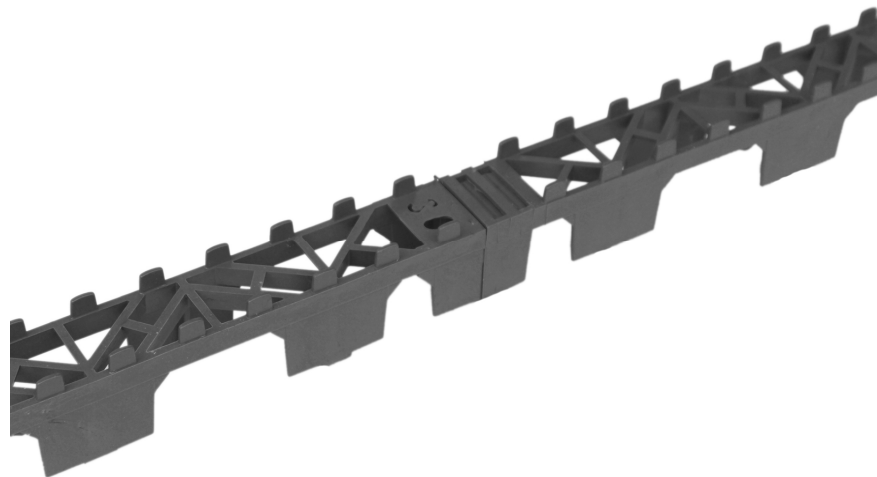

# Dualfix mit Raster

Sonderausführung der bewährten Dualfix mit oben liegenden Noppen zur Fixierung von Einzelstangen. Dadurch ist kein zeitaufwendiges Fixieren der einzelnen Bewehrungsstangen mehr notwendig.  
l= 2,00 m

Artikel Nr.	Abmessung Höhe	Verpackung	
		Bund	Palette
L12200	20 mm	100 m	3.600 m
L12250	25 mm	100 m	3.000 m
L12300	30 mm	60 m	3.000 m
L12350	35 mm	60 m	1.800 m
L12400	40 mm	60 m	1.800 m