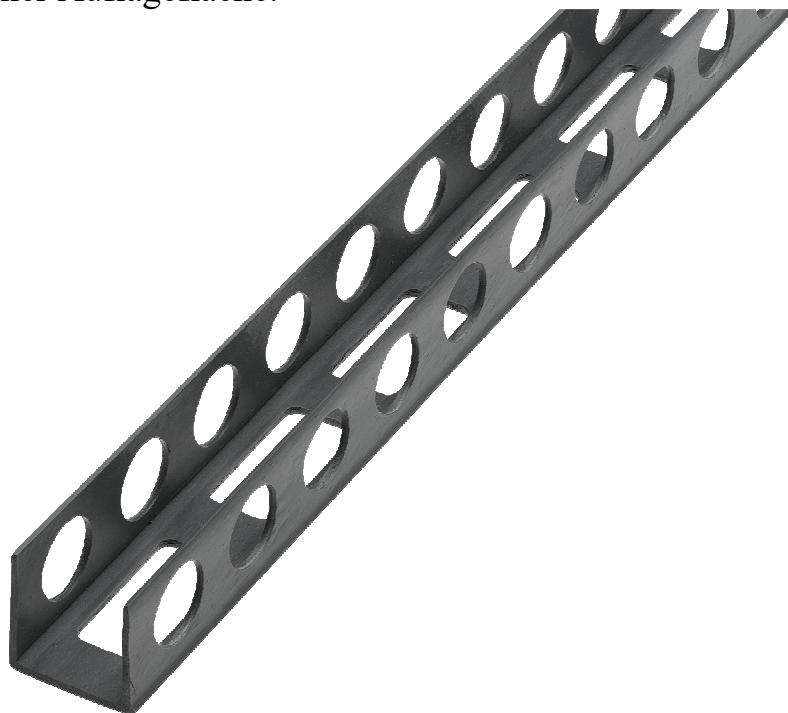

Drunterleisten ohne seitliche Aussparung

Kostengünstiger Abstandhalter zum Verlegen auf Dämmplatten, Folien oder weichem Untergrund. Die seitliche Lochung ermöglicht guten Betondurchfluss bei geschlossener Auflagefläche.
l= 2,00 m

Artikel Nr.	Abmessung Höhe	Verpackung	
		Bund	Palette
L11250	25 mm	100 m	5.600 m
L11300	30 mm	100 m	4.200 m
L11350	35 mm	60 m	3.960 m
L11400	40 mm	60 m	2.400 m
L11500	50 mm	60 m	1.680 m