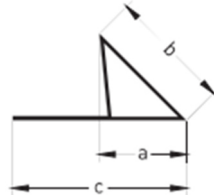

Dreikantleisten hohl mit Nagelfahne

Wiederverwendbare hohle Dreikantleiste mit gelochter Nagelfahne zur Herstellung von Sichtkanten von ca. 45° im Beton.

l= 2,50 m

Artikel Nr.	Abmessung a / b / c	Verpackung	
		Bund	Palette
L51530	15 / 22 / 29 mm	100 m	4.900 m
L52030	20 / 27 / 35 mm	50 m	2.400 m
L52530	25 / 36 / 42 mm	50 m	2.400 m

Dreikantleisten hohl

Wiederverwendbare Dreikantleiste mit Nagellöchern zur Herstellung von Sichtkanten von ca. 45° im Beton.

l= 2,50 m

Artikel Nr.	Abmessung a / a / b	Verpackung	
		Bund	Palette
L10101	10 / 10 / 15 mm	100 m	6.500 m
L15151	15 / 15 / 21 mm	100 m	5.000 m
L20201	20 / 20 / 28 mm	100 m	4.900 m
L30301	30 / 30 / 41 mm	100 m	4.900 m

Dreikantleiste mit Nagelfahne voll

Wiederverwendbare volle Dreikantleiste mit gelochter Nagelfahne zur Herstellung von Sichtkanten von 45° im Beton.
Auch als PE lieferbar jedoch ohne Lochung.

l= 2,50 m

Artikel Nr.	Abmessung a / b / c	Verpackung	
		Bund	Palette
L50620	6 / 9,5 / 23 mm	100 m	6.500 m
L50720	7 / 11 / 23 mm	100 m	6.000 m
L51020	9,5 / 14 / 24 mm	100 m	5.400 m