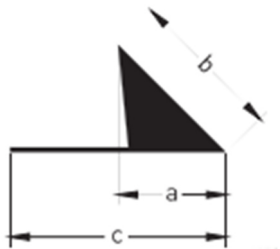

Dreikantleisten hohl mit Nagelfahne

Wiederverwendbare hohle Dreikantleiste mit gelochter Nagelfahne zur Herstellung von Sichtkanten von ca. 45° im Beton.

l= 2,50 m

Artikel Nr.	Abmessung a / b / c	Verpackung	
		Bund	Palette
L51530	15 / 22 / 29 mm	100 m	4.900 m
L52030	20 / 27 / 35 mm	50 m	2.400 m
L52530	25 / 36 / 42 mm	50 m	2.400 m

Dreikantleisten hohl

Wiederverwendbare Dreikantleiste mit Nagellöchern zur Herstellung von Sichtkanten von ca. 45° im Beton.

l= 2,50 m

Artikel Nr.	Abmessung a / a / b	Verpackung	
		Bund	Palette
L10101	10 / 10 / 15 mm	100 m	6.500 m
L15151	15 / 15 / 21 mm	100 m	5.000 m
L20201	20 / 20 / 28 mm	100 m	4.900 m
L30301	30 / 30 / 41 mm	100 m	4.900 m

Dreikantleiste mit Nagelfahne voll

Wiederverwendbare volle Dreikantleiste mit gelochter Nagelfahne zur Herstellung von Sichtkanten von 45° im Beton.
Auch als PE lieferbar jedoch ohne Lochung.

l= 2,50 m

Artikel Nr.	Abmessung a / b / c	Verpackung	
		Bund	Palette
L50620	6 / 9,5 / 23 mm	100 m	6.500 m
L50720	7 / 11 / 23 mm	100 m	6.000 m
L51020	9,5 / 14 / 24 mm	100 m	5.400 m