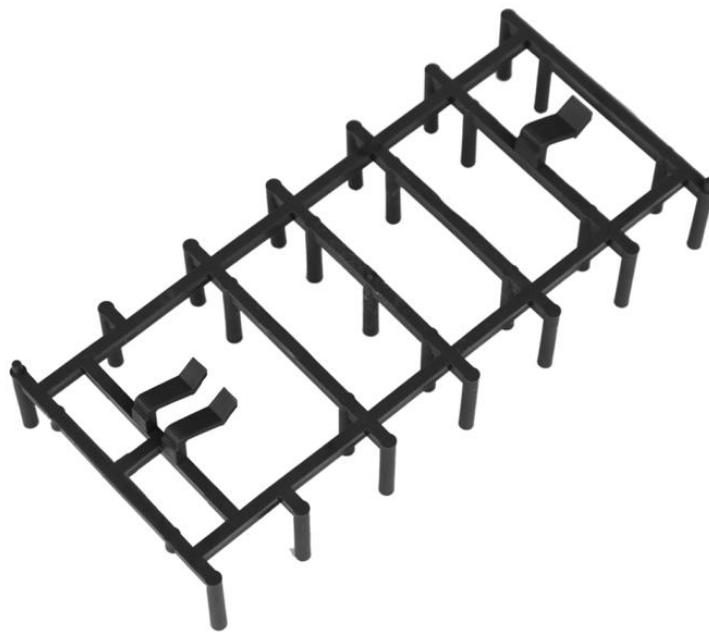

Rhombus mit Haken

Betongrauer Abstandhalter mit Haken für vorwiegend senkrechte Anwendungen. Durch die geringe Auflagefläche der Füße gibt es kaum Abdrücke an den Bauteilen. Größe ca. 200x95 mm

Artikel Nr.	Abmessung Betondeckung	Verpackung	
		Bund	Palette
DD1572	15 mm	60 Stück	9.240 Stück
DD1573	20 mm	60 Stück	9.240 Stück
DD1574	25 mm	60 Stück	9.240 Stück
DD1575	30 mm	60 Stück	9.240 Stück
DD1576	35 mm	60 Stück	7.920 Stück
DD1577	40 mm	60 Stück	7.920 Stück
DD1578	50 mm	60 Stück	6.600 Stück