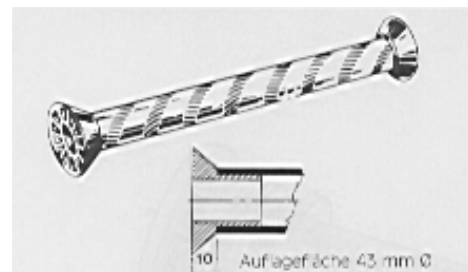

Opti mit normalen Konen

Konus montiert im Sack

Fertig montierter Abstandhalter aus Distanzrohren 22x26 mm und Aufsteckkonusen mit 10 mm Betondeckung für senkrechte Schalungen mit Prüfung auf Brandverhalten. Die Längen 18, 20, 24, 25 und 30 cm aus gespritztem Rohrstück mit zusätzlichen Verankerungshilfen im Beton.

Sonderlängen und Sonderanfertigungen auf Anfrage möglich.

Artikel Nr.	Abmessung Wandstärke	Verpackung	
		Sack	Palette
O16150	D= 22/26 L=15 cm	100 Stück	5.000 Stück
O16180	D= 22/26 L=18 cm	100 Stück	5.000 Stück
O16200	D= 22/26 L=20 cm	100 Stück	4.000 Stück
O16250	D= 22/26 L=25 cm	100 Stück	4.000 Stück
O16300	D= 22/26 L=30 cm	100 Stück	4.000 Stück
O16350	D= 22/26 L=35 cm	75 Stück	3.000 Stück
O16400	D= 22/26 L=40 cm	75 Stück	3.000 Stück