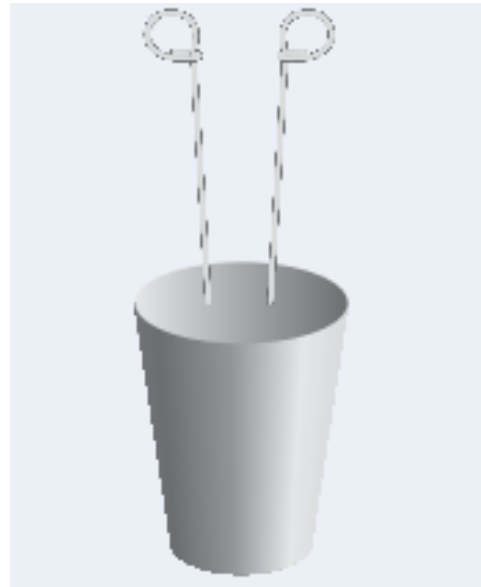

# Betonabstandhalter flach mit verz. Ösendraht

Abstandhalter für schwere Bewehrungskonzentrationen und hohe Lastaufnahme. Für horizontale und vertikale Bewehrung einzusetzen. Flache, runde Aufstandsfläche.

Artikel Nr.	Abmessung Betondeckung	Verpackung	
		Sack	Palette
30200	20 mm	300 Stück	12.000 Stück
30250	25 mm	285 Stück	11.400 Stück
30300	30 mm	240 Stück	9.600 Stück
30350	35 mm	215 Stück	8.600 Stück
30400	40 mm	190 Stück	7.600 Stück
30450	45 mm	140 Stück	5.600 Stück
30500	50 mm	130 Stück	5.200 Stück
30550	55 mm	95 Stück	3.800 Stück
30600	60 mm	95 Stück	3.800 Stück
30700	70 mm	75 Stück	3.000 Stück
30800	80 mm	55 Stück	2.200 Stück