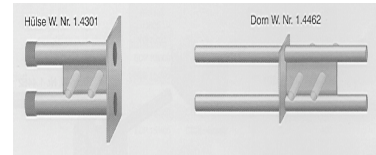

## Dorn - HLD

HLD

Artikel Nr.	Dorn Ø mm	Dorn Länge mm	Hülse Länge mm	Preis in € kompl.
	18 mm	270	155	
	22 mm	310	165	
	24 mm	330	175	
	30 mm	365	190	
	35 mm	420	215	
	42 mm	470	245	
	52 mm	570	295	

HLDQ

## Doppelschub - Dorn DSD

Artikel Nr.	Dorn Ø mm	Dorn Länge mm	Hülse Länge mm	Preis in € kompl.
	2x16 mm	260	125	
	2x18 mm	280	140	
	2x20 mm	300	160	
	2x22 mm	340	160	
	2x30 mm	400	215	
	2x35 mm	470	275	
	2x42 mm	550	280	
	2x52 mm	660	360	
	2x65 mm	690	370	