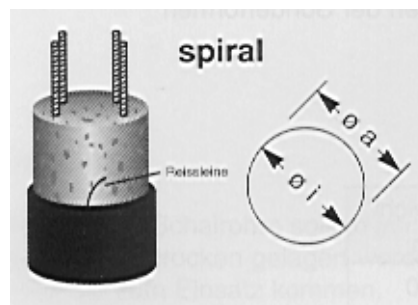

## Rondobat Schalrohr rund spiral

**Rondobat** ist ein spiralgewickeltes Schalrohr aus kunststoffbeschichtetem Papier, das ein leichtes Ablösen vom Beton ermöglicht und den Feuchtigkeitsschutz gewährleistet.  
 Lagerlängen von 2,50 – 7,00 Meter  
 (je 0,50 m abgestuft ) Fixlängen + 8%  
 Für Längen über max. Schalhöhe wegen verstärkter Wandung + 20%