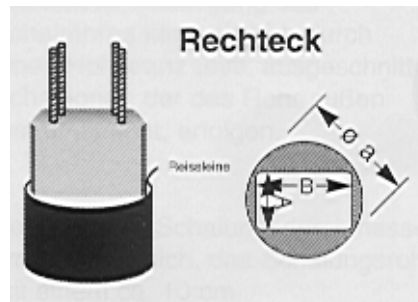

Schilling Bautechnik GmbH – 79771 Klettgau Grieben

„ Der Spezialist rund um den Beton „
Termingerechte Lieferung, zu fairen Preisen

Rondobat Schalrohr Rechteck

Rondobat Rechteck Schalrohre
Lagerlängen von 3 und 4 Meter.
Fixlängen + 8%
Lieferlänge bis 5 Meter möglich.

Artikel Nr.	Durchmesser in mm	Gewicht je fm	Preis je lfm in
SE20240	200x240	8,50	
SE20250	200x250	8,60	
SE20300	200x300	9,80	
SE20350	200x350	9,90	
SE20400	200x400	13,90	
SE24300	240x300	9,70	
SE24350	240x350	11,00	
SE24400	240x400	14,00	
SE25300	250x300	10,00	
SE25350	250x350	11,10	
SE25400	250x400	14,30	
SE30250	300x350	13,70	
SE30400	300x400	16,10	
SE35400	350x400	17,70	

Tel. 00497742 / 85000 Fax 00497742 / 4442

www.schilling-bautechnik.de

info@schilling-bautechnik.de

Schilling Bautechnik GmbH * Schmittenstr.25 * D 79771 Klettgau Griessen