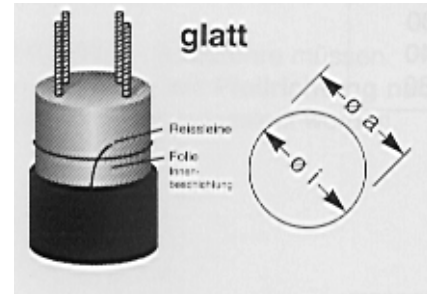

Schilling Bautechnik GmbH – 79771 Klettgau Grieben

„ Der Spezialist rund um den Beton „
Termingerechte Lieferung, zu fairen Preisen

Rondobat Schalrohr rund glatt

Rondobat ist ein spiralgewickeltes Schalrohr aus kunststoffbeschichtetem Papier, das ein leichtes Ablösen vom Beton ermöglicht und den Feuchtigkeitsschutz gewährleistet. Mit Folieneinlage, für eine glatte Betonoberfläche.

Lagerlängen von 2.50 – 7.00 Meter

Artikel Nr.	Durchmesser in mm	Schalhöhe max. in m	Gewicht je lfm	Preis je lfm in
SG15000	150	7	1,73	
SG20000	200	7	2,21	
SG24000	240	7	2,67	
SG25000	250	7	2,78	
SG30000	300	7	3,86	
SG35000	350	7	5,14	
SG40000	400	7	6,09	
SG43500	435	7	5,79	
SG45000	450	7	8,49	
SG50000	500	7	9,60	
SG56000	560	7	10,94	
SG60000	600	7	12,60	
SG65000	650	7	15,29	
SG70000	700	7	16,28	
SG75000	750	7	18,87	
SG80000	800	7	22,46	
SG90000	900	7	26,55	
SG10000	1000	6	33,63	

Tel. 00497742 / 85000 Fax 00497742 / 4442

www.schilling-bautechnik.de

info@schilling-bautechnik.de

Schilling Bautechnik GmbH * Schmittenstr.25 * D 79771 Klettgau Griessen