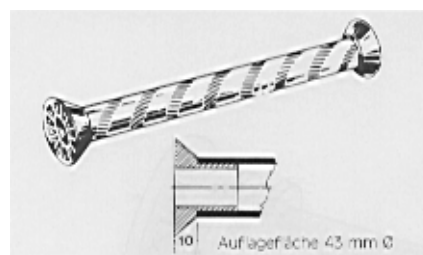

Schilling Bautechnik GmbH – 79771 Klettgau Grieben

„ Der Spezialist rund um den Beton „
Termingerechte Lieferung, zu fairen Preisen

Opti mit normalen Konen

Fertiger montierter Abstandhalter aus Distanzrohren und Konen für senkrechte Schalungen mit Prüfungen auf Wasserdichtigkeit. Lieferbar fertig montiert aus den Rohrdurchmessern 22x26 mm, 26x30 mm oder 32x36 mm.

Sonderlängen auf Anfrage möglich.

Artikel Nr.	Bezeichnung Wandstärke	Verpackung pro Sack	pro Palette	Preis in € pro 100
O16150	D= 22/26 L=15 cm	100 Stück	4000 Stück	
O16180	D= 22/26 L=18 cm	100 Stück	4000 Stück	
O16200	D= 22/26 L=20 cm	100 Stück	4000 Stück	
O16250	D= 22/26 L=25 cm	100 Stück	4000 Stück	
O16300	D= 22/26 L=30 cm	100 Stück	4000 Stück	
O16350	D= 22/26 L=35 cm	75 Stück	3000 Stück	
O16400	D= 22/26 L=40 cm	75 Stück	3000 Stück	

Tel. 00497742 / 85000 Fax 00497742 / 4442

www.schilling-bautechnik.de

info@schilling-bautechnik.de

Schilling Bautechnik GmbH * Schmittenstr.25 * D 79771 Klettgau Griessen