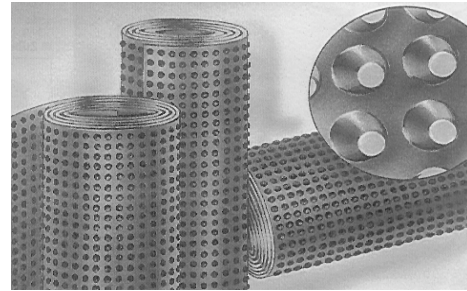

Schilling Bautechnik GmbH – 79771 Klettgau Grieben

„ Der Spezialist rund um den Beton „
Termingerechte Lieferung, zu fairen Preisen

Noppen Folie

Grundmauerschutz

Die Noppen der Folie sorgen für ein Luftpolster von ca. 8 mm, das gleichzeitig als Wärmedämmung und Belüftung dient. Eine erhebliche Zeitersparnis und Arbeitssicherheit kann erreicht werden, wenn die Noppen Folie als Sauberkeitsschicht unter Bodenplatten eingesetzt wird.

Artikel Nr.	Rollen Breite	je Rolle m / m2	Rollen je Palette	Preis in € pro m2
D20100	1 m	20 / 20 m2	12	
D20150	1,5 m	20 / 30 m2	12	
D20200	2 m	20 / 40 m2	12	
D20250	2,5 m	20 / 50 m2	18	
D20300	3 m	20 / 60 m2	18	